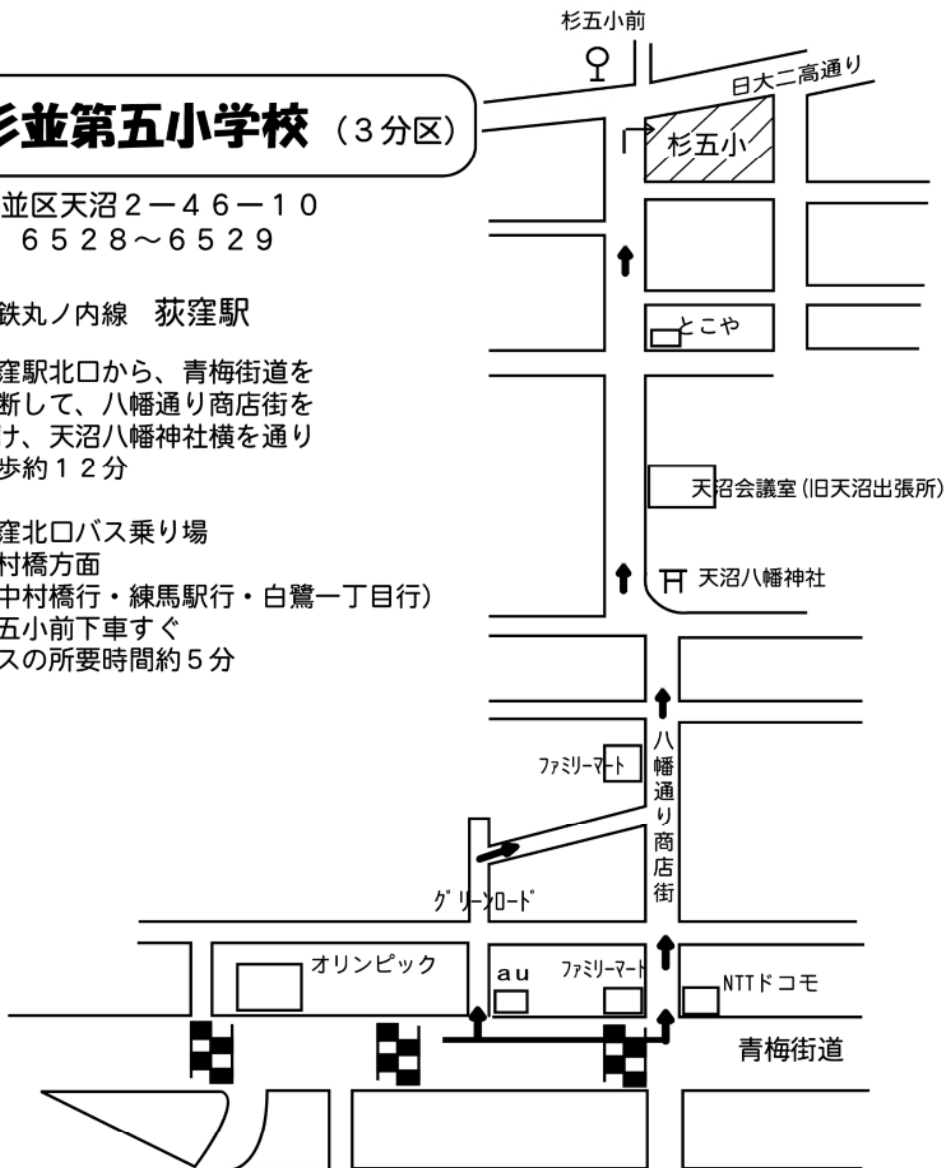

杉並区立杉並第五小学校 (3分区)

〒167-0032 杉並区天沼2-46-10
 電話 (3392) 6528~6529

JR中央線/地下鉄丸ノ内線 荻窪駅

- 1 荻窪駅北口から、青梅街道を横断して、八幡通り商店街をぬけ、天沼八幡神社横を通り徒歩約12分
- 2 荻窪北口バス乗り場
 中村橋方面
 (中村橋行・練馬駅行・白鷺一丁目行)
 杉五小下車すぐ
 バスの所要時間約5分

・バス乗り場

北口 ラーメン店

新宿方面→

正面玄関は日大二高通り側です